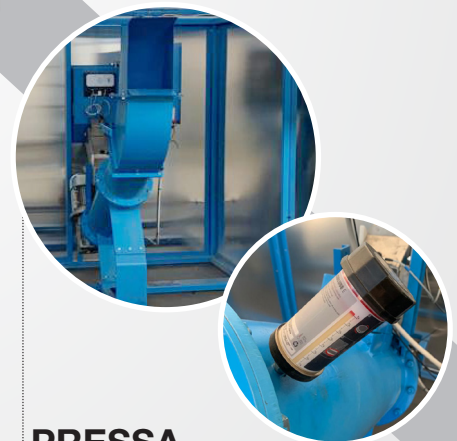

PRESSA BREVETTATA

di ultima generazione
con sistema
di ingrassaggio automatico

GRAFICA

personalizzabile
con vostro logo
su fronte e laterali

FACILMENTE MOVIMENTABILE
con transpallet manuale